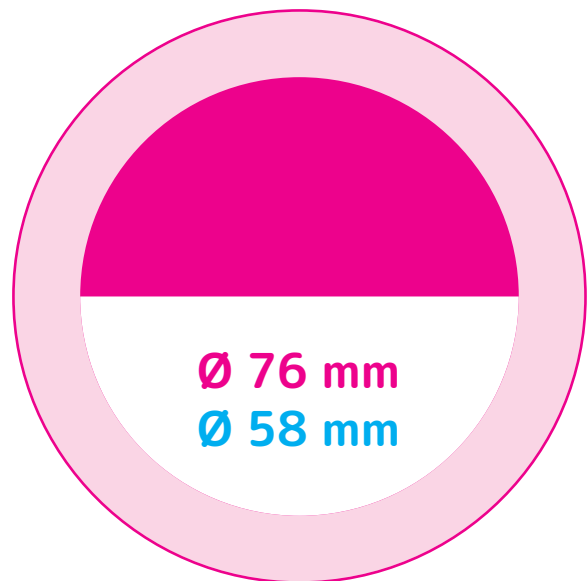

CANDYPRINT

Fiche technique boîtes de bonbons Ø 76 mm

Ø 76 mm
Ø 65 mm

RECTO

Marge: 5,5 mm
Sans texte

Ø 76 mm
Ø 58 mm

VERSO

Marge: 8,8 mm
Aucun contenu

Résolution: 300 dpi / échelle 1 /
Fonds perdus pas obligatoires

Fichier Images ou PDF haute définition

Pour une impression de qualité maximale,
nous vous recommandons de conserver vos images
à une résolution de 300 dpi minimum au format CMJN