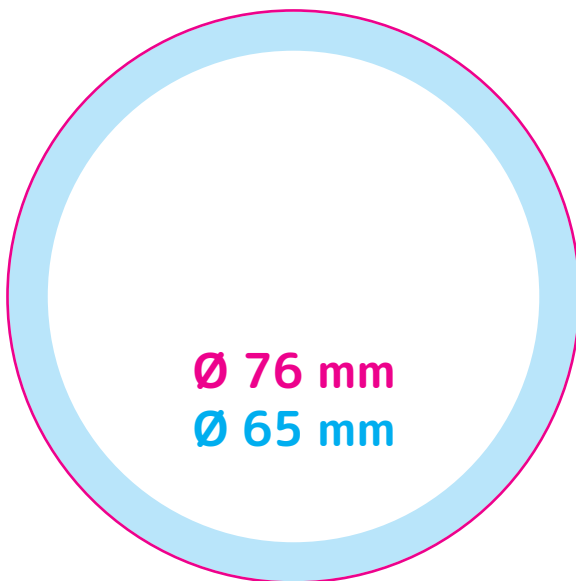

CANDYPRINT

Fiche technique boîtes de bonbons Ø 76 mm

Ø 76 mm
Ø 65 mm

RECTO

Marge: 5,5 mm
Sans texte

Ø 76 mm
Ø 58 mm

VERSO

Marge: 8,8 mm
Aucun contenu

Résolution: 300 dpi / échelle 1 /
Fonds perdus pas obligatoires

Fichier Images ou PDF haute définition

Pour une impression de qualité maximale,
nous vous recommandons de conserver vos images
à une résolution de 300 dpi minimum au format CMJN